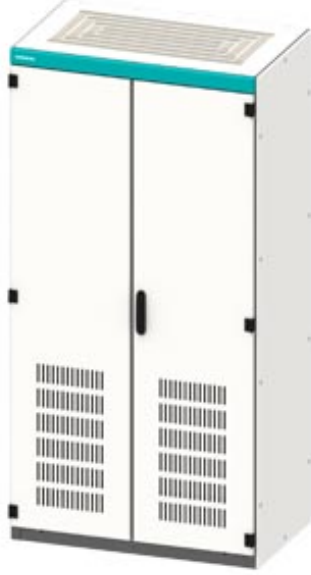

SIVACON, Control panel Empty enclosure, according to IEC 62208, with ventilation openings, IP20, H: 2000 mm, W: 1200 mm, T: 600 mm

### Versiyon

ürün marka adı	SIVACON
ürün tanımı	Pano boş mahfaza
ürün modeli	IEC 62208'e göre
yüzey modeli	elektrostatik toz boyalı
ürün modeli / EMU modeli	Hayır