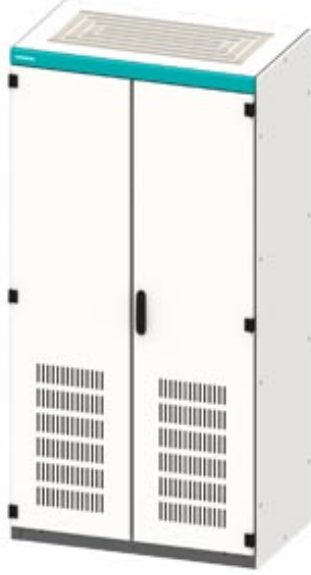

SIVACON, Control panel Empty enclosure, according to IEC 62208, with ventilation openings, IP20, H: 2000 mm, W: 1000 mm, T: 800 mm

Versiyon

ürün marka adı	SIVACON
ürün tanımı	Pano boş mahfaza
ürün modeli	IEC 62208'e göre
yüzey modeli	elektrostatik toz boyalı
ürün modeli / EMU modeli	Hayır