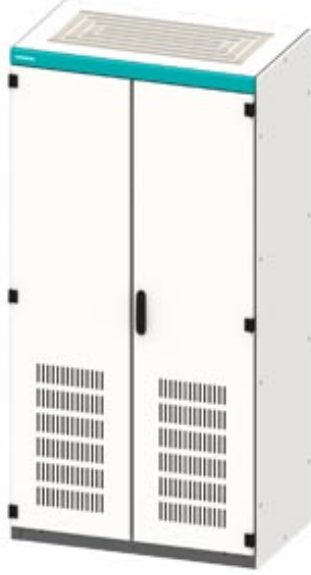

SIVACON, Control panel Empty enclosure, according to IEC 62208, with ventilation openings, IP20, H: 2200 mm, W: 1000 mm, T: 600 mm

Versiyon	
ürün marka adı	SIVACON
ürün tanımı	Pano boş mahfaza
ürün modeli	IEC 62208'e göre
yüzey modeli	elektrostatik toz boyalı
ürün modeli / EMU modeli	Hayır

Görünüm	
RAL renk numarası	RAL 7035
renk	açık gri

Ürün Detayı

ürün bileşeni	
• havalandırma kapısı	Evet
• montaj plakası	Evet
• arka kapı	Hayır
• camlı kapı	Hayır
• derinliği ayarlanabilir montaj plakası	Evet
ürün özelliği / mahfaza / hizalanabilir mahfaza	Hayır