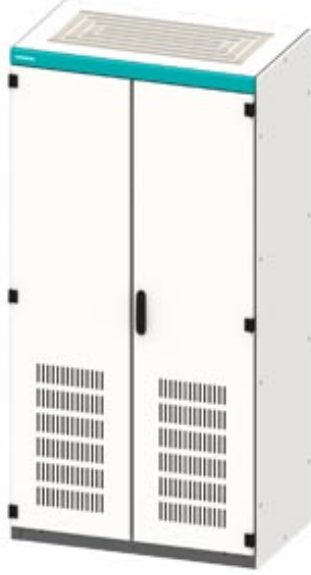

SIVACON, Control panel Empty enclosure, according to IEC 62208, with ventilation openings, IP20, H: 2000 mm, W: 1200 mm, T: 800 mm

Versiyon	
ürün marka adı	SIVACON
ürün tanımı	Pano boş mahfaza
ürün modeli	IEC 62208'e göre
yüzey modeli	elektrostatik toz boyalı
ürün modeli / EMU modeli	Hayır

Görünüm	
RAL renk numarası	RAL 7035
renk	açık gri

Ürün Detayı

ürün bileşeni	
• havalandırma kapısı	Evet
• montaj plakası	Evet
• arka kapı	Hayır
• camlı kapı	Hayır
• derinliği ayarlanabilir montaj plakası	Evet
ürün özelliği / mahfaza / hizalanabilir mahfaza	Hayır

Numara

kilit sayısı	0
kapı sayısı	2

Mekanik Tasarım

yükseklik	2 000 mm
genişlik	1 200 mm
derinlik	800 mm
sabitlenme türü	
• montaj 19 inç	Hayır
• zemin montajı	Evet
• duvar montajı	Hayır
net ağırlık	225,54 kg
malzeme	çelik