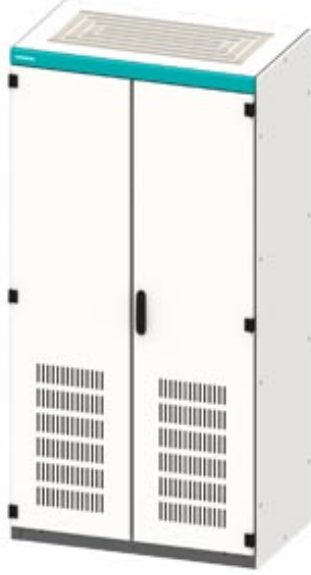

SIVACON, Control panel Empty enclosure, according to IEC 62208, with ventilation openings, IP20, H: 2000 mm, W: 1000 mm, T: 600 mm

Versiyon

ürün marka adı	SIVACON
ürün tanımı	Pano boş mahfaza
ürün modeli	IEC 62208'e göre
yüzey modeli	elektrostatik toz boyalı
ürün modeli / EMU modeli	Hayır