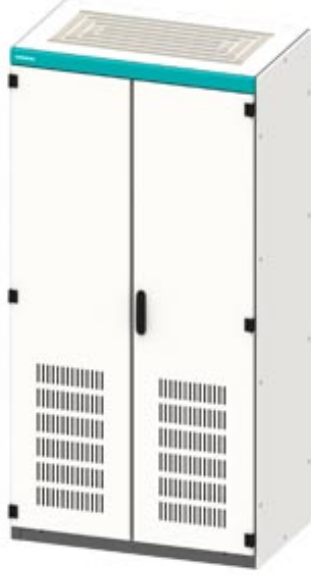

SIVACON, Control panel Empty enclosure, according to IEC 62208, with ventilation openings, IP20, H: 2000 mm, W: 900 mm, T: 1000 mm

Versiyon	
ürün marka adı	SIVACON
ürün tanımı	Pano boş mahfaza
ürün modeli	IEC 62208'e göre
yüzey modeli	elektrostatik toz boyalı
ürün modeli / EMU modeli	Hayır

Görünüm	
RAL renk numarası	RAL 7035
renk	açık gri

Ürün Detayı

ürün bileşeni	
• havalandırma kapısı	Evet
• montaj plakası	Evet
• arka kapı	Hayır
• camlı kapı	Hayır
• derinliği ayarlanabilir montaj plakası	Evet
ürün özelliği / mahfaza / hizalanabilir mahfaza	Hayır

Numara

kilit sayısı	0
kapı sayısı	2

Mekanik Tasarım

yükseklik	2 000 mm
genişlik	900 mm
derinlik	1 000 mm
sabitlenme türü	
• montaj 19 inç	Hayır
• zemin montajı	Evet
• duvar montajı	Hayır
net ağırlık	211,26 kg
malzeme	çelik