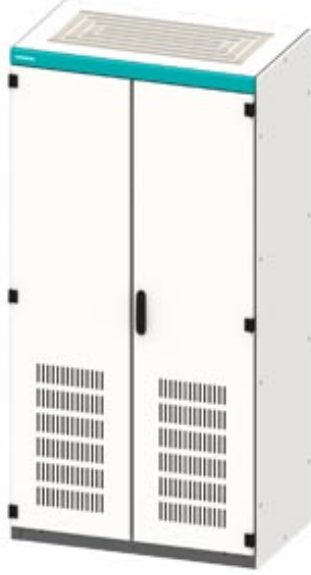

SIVACON, Control panel Empty enclosure, according to IEC 62208, with ventilation openings, IP20, H: 2000 mm, W: 1200 mm, T: 400 mm

Versiyon	
ürün marka adı	SIVACON
ürün tanımı	Pano boş mahfaza
ürün modeli	IEC 62208'e göre
yüzey modeli	elektrostatik toz boyalı
ürün modeli / EMU modeli	Hayır

Görünüm	
RAL renk numarası	RAL 7035
renk	açık gri

Ürün Detayı

ürün bileşeni	
• havalandırma kapısı	Evet
• montaj plakası	Evet
• arka kapı	Hayır
• camlı kapı	Hayır
• derinliği ayarlanabilir montaj plakası	Evet
ürün özelliği / mahfaza / hizalanabilir mahfaza	Hayır

Numara

kilit sayısı	0
kapı sayısı	2

Mekanik Tasarım

yükseklik	2 000 mm
genişlik	1 200 mm
derinlik	400 mm
sabitlenme türü	
• montaj 19 inç	Hayır
• zemin montajı	Evet
• duvar montajı	Hayır
net ağırlık	188,94 kg
malzeme	çelik