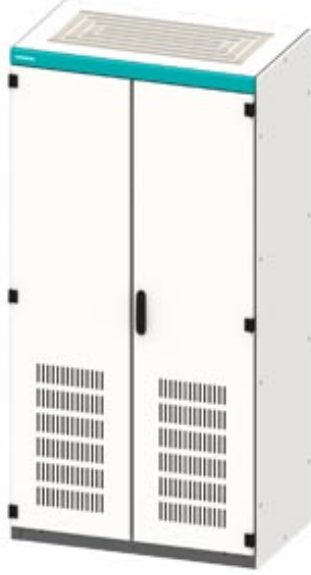

SIVACON, Control panel Empty enclosure, according to IEC 62208, with ventilation openings, IP20, H: 2200 mm, W: 1000 mm, T: 800 mm

Versiyon	
ürün marka adı	SIVACON
ürün tanımı	Pano boş mahfaza
ürün modeli	IEC 62208'e göre
yüzey modeli	elektrostatik toz boyalı
ürün modeli / EMU modeli	Hayır