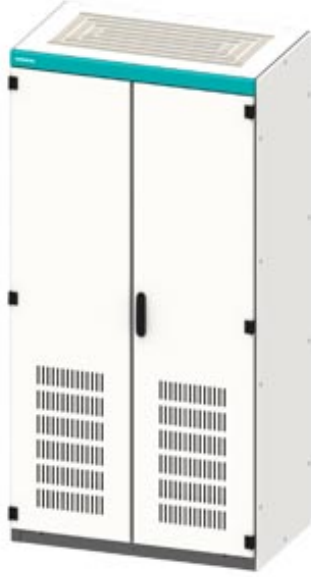

SIVACON, Control panel Empty enclosure, according to IEC 62208, with ventilation openings, IP20, H: 2200 mm, W: 900 mm, T: 400 mm

### Versiyon

ürün marka adı	SIVACON
ürün tanımı	Pano boş mahfaza
ürün modeli	IEC 62208'e göre
yüzey modeli	elektrostatik toz boyalı
ürün modeli / EMU modeli	Hayır