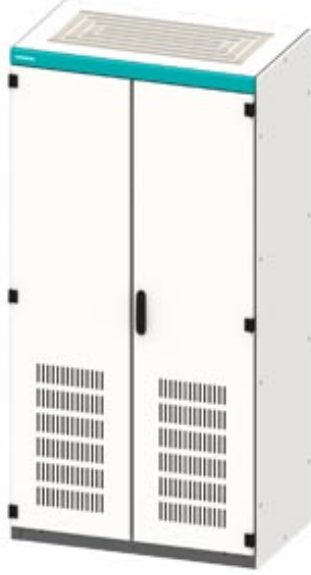

SIVACON, Control panel Empty enclosure, according to IEC 62208, with ventilation openings, IP20, H: 2000 mm, W: 1200 mm, T: 1000 mm

Versiyon	
ürün marka adı	SIVACON
ürün tanımı	Pano boş mahfaza
ürün modeli	IEC 62208'e göre
yüzey modeli	elektrostatik toz boyalı
ürün modeli / EMU modeli	Hayır