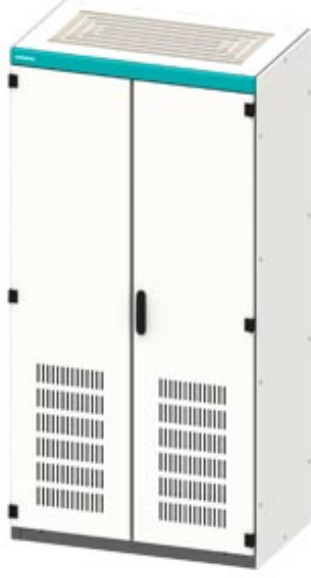

SIVACON, Control panel Empty enclosure, according to IEC 62208, with ventilation openings, IP20, H: 2000 mm, W: 900 mm, T: 800 mm

Versiyon	
ürün marka adı	SIVACON
ürün tanımı	Pano boş mahfaza
ürün modeli	IEC 62208'e göre
yüzey modeli	elektrostatik toz boyalı
ürün modeli / EMU modeli	Hayır

Görünüm	
RAL renk numarası	RAL 7035
renk	açık gri

Ürün Detayı

ürün bileşeni	
• havalandırma kapısı	Evet
• montaj plakası	Evet
• arka kapı	Hayır
• camlı kapı	Hayır
• derinliği ayarlanabilir montaj plakası	Evet
ürün özelliği / mahfaza / hizalanabilir mahfaza	Hayır

Numara

kilit sayısı	0
kapı sayısı	2

Mekanik Tasarım

yükseklik	2 000 mm
genişlik	900 mm
derinlik	800 mm
sabitlenme türü	
• montaj 19 inç	Hayır
• zemin montajı	Evet
• duvar montajı	Hayır
net ağırlık	193,56 kg
malzeme	çelik