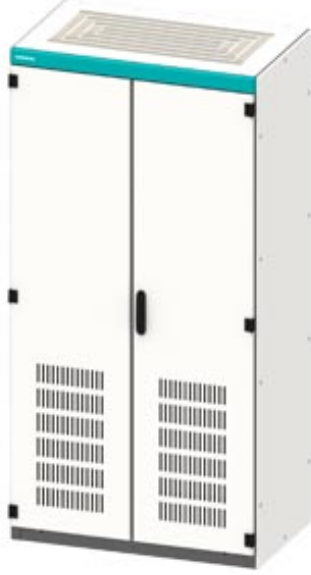

SIVACON, Control panel Empty enclosure, according to IEC 62208, with ventilation openings, IP20, H: 2200 mm, W: 1000 mm, T: 400 mm

Versiyon	
ürün marka adı	SIVACON
ürün tanımı	Pano boş mahfaza
ürün modeli	IEC 62208'e göre
yüzey modeli	elektrostatik toz boyalı
ürün modeli / EMU modeli	Hayır