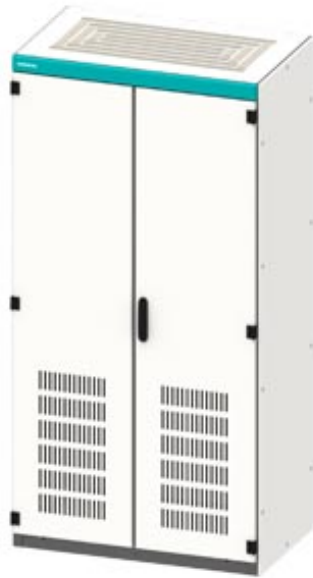

SIVACON，开关柜-空外壳，符合 IEC 62208 标准，带通风孔，IP20，高：2000 mm，宽：900 mm，温度：600 mm

版本	
产品品牌名称	SIVACON
产品名称	开关柜空壳
产品的规格	符合 IEC 62208
表层的结构形式	粉末涂层
产品的规格 / EMC结构形式	不
防护等级	
防护等级 IP	IP20
设备保护等级	防护等级 1
适应性	
安装的适宜性 / 对于米制测量	是
对于一体化集成的适宜性	
• 明线安装	是的
• 嵌入式安装	不
应用适宜性 / 适于外部应用	不
外形	
RAL 颜色编码	RAL 7035
颜色	淡灰色的

产品详细信息

产品组件	
• 通风门	是的
• 安装板	是的
• 后门	不
• 检视门	不
• 深度可调节的安装板	是的
产品特点 / 外壳的 / 可顺序排列的壳体	不

数

锁件数目	0
门的数目	2

机械设计

高度	2 000 mm
宽度	900 mm
深度	600 mm
紧固类型	
• 19 寸内置设备	不
• 地面安装	是的
• 墙壁安装	不
净重	174.36 kg
材料	钢

证书

参考标示	
• 符合 DIN EN 61346-2	U
• 符合 IEC 81346-2:2009	UC