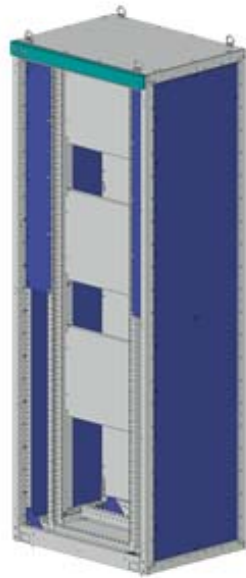

SIVACON, 开关柜- 空外壳, 地震准备, IP40, 高: 2200 mm, 宽: 600 mm, 深度: 600 mm

版本	
产品品牌名称	SIVACON
产品名称	开关柜空壳
产品的规格	防震
表层的结构形式	粉末涂层
产品的规格 / EMC结构形式	不
防护等级	
防护等级 IP	IP40
设备保护等级	防护等级 1
适应性	
安装的适宜性 / 对于米制测量	是
<b>对于一体化集成的适宜性</b>	
• 明线安装	是的
• 嵌入式安装	不
应用适宜性 / 适于外部应用	不
外形	
RAL 颜色编码	RAL 7035
颜色	淡灰色的

## 产品详细信息

产品组件	
• 通风门	不
• 安装板	是的
• 后门	不
• 检视门	不
• 深度可调节的安装板	是的
产品特点 / 外壳的 / 可顺序排列的壳体	不

## 数

门的数目	1
------	---

## 机械设计

高度	2 200 mm
宽度	600 mm
深度	600 mm
紧固类型	
• 19 寸内置设备	不
• 地面安装	是的
• 墙壁安装	不
材料	钢