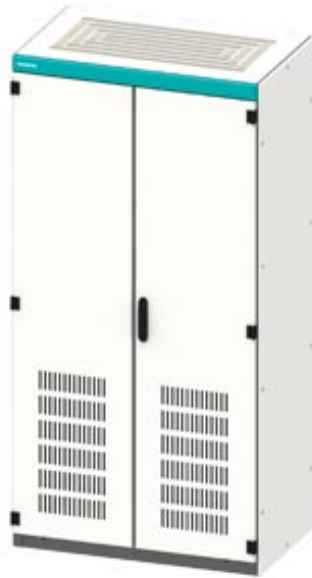

SIVACON，开关柜-空外壳，符合 IEC 62208 标准，带通风孔，IP20，高：2200 mm，宽：900 mm，温度：1000 mm

版本	
产品品牌名称	SIVACON
产品名称	开关柜空壳
产品的规格	符合 IEC 62208
表层的结构形式	粉末涂层
产品的规格 / EMC结构形式	不
防护等级	
防护等级 IP	IP20
设备保护等级	防护等级 1
适应性	
安装的适宜性 / 对于米制测量	是
对于一体化集成的适宜性	
• 明线安装	是的
• 嵌入式安装	不
应用适宜性 / 适于外部应用	不
外形	
RAL 颜色编码	RAL 7035
颜色	淡灰色的

产品详细信息

产品组件	
• 通风门	是的
• 安装板	是的
• 后门	不
• 检视门	不
• 深度可调节的安装板	是的
产品特点 / 外壳的 / 可顺序排列的壳体	不

数

锁件数目	0
门的数目	2

机械设计

高度	2 200 mm
宽度	900 mm
深度	1 000 mm
紧固类型	
• 19 寸内置设备	不
• 地面安装	是的
• 墙壁安装	不
净重	227.64 kg
材料	钢

证书

参考标示	
• 符合 DIN EN 61346-2	U
• 符合 IEC 81346-2:2009	UC