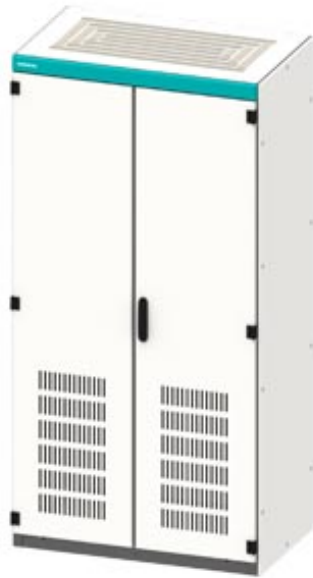

SIVACON,开关柜- 空外壳，根据 IEC 62208，带通风孔，IP20. 高：2200 mm,宽：900 mm,T:800 mm

版本	
产品品牌名称	SIVACON
产品名称	开关柜空壳
产品的规格	符合 IEC 62208
表层的结构形式	粉末涂层
产品的规格 / EMC结构形式	不

防护等级	
防护等级 IP	IP20
设备保护等级	防护等级 1

适应性	
安装的适宜性 / 对于米制测量	是
对于一体化集成的适宜性	
• 明线安装	是的
• 嵌入式安装	不
应用适宜性 / 适于外部应用	不

外形	
RAL颜色编码	RAL 7035
颜色	淡灰色的

产品详细信息

产品组件	
• 通风门	是的
• 安装板	是的
• 后门	不
• 检视门	不
• 深度可调节的安装板	是的
产品特点 / 外壳的 / 可顺序排列的壳体	不

数

锁件数目	0
门的数目	2

机械设计

高度	2 200 mm
宽度	900 mm
深度	800 mm
紧固类型	
• 19 寸内置设备	不
• 地面安装	是的
• 墙壁安装	不
净重	208.94 kg
材料	钢