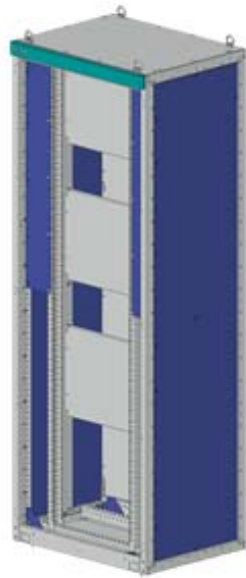

SIVACON，开关柜-空外壳，地震准备，IP40，高：2200 mm，宽：800 mm，深度：600 mm

版本	
产品品牌名称	SIVACON
产品名称	开关柜空壳
产品的规格	防震
表层的结构形式	粉末涂层
产品的规格 / EMC结构形式	不
防护等级	
防护等级 IP	IP40
设备保护等级	防护等级 1
适应性	
安装的适宜性 / 对于米制测量	是
<b>对于一体化集成的适宜性</b>	
• 明线安装	是的
• 嵌入式安装	不
应用适宜性 / 适于外部应用	不
外形	
RAL 颜色编码	RAL 7035
颜色	淡灰色的

产品详细信息	
产品组件	
• 通风门	不
• 安装板	是的
• 后门	不
• 检视门	不
• 深度可调节的安装板	是的
产品特点 / 外壳的 / 可顺序排列的壳体	不

数	
门的数目	1

机械设计	
高度	2 200 mm
宽度	800 mm
深度	600 mm
紧固类型	
• 19 寸内置设备	不
• 地面安装	是的
• 墙壁安装	不
材料	钢

证书	
参考标示	
• 符合 DIN EN 61346-2	U
• 符合 IEC 81346-2:2009	UC