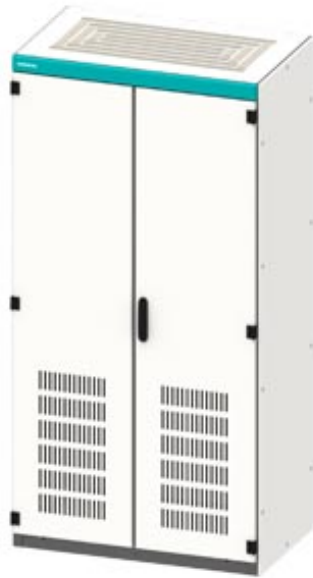

SIVACON，开关柜-空外壳，符合 IEC 62208 标准，带通风孔，IP20，高：2200 mm，宽：1200 mm，温度：400 mm

版本	
产品品牌名称	SIVACON
产品名称	开关柜空壳
产品的规格	符合 IEC 62208
表层的结构形式	粉末涂层
产品的规格 / EMC结构形式	不
防护等级	
防护等级 IP	IP20
设备保护等级	防护等级 1
适应性	
安装的适宜性 / 对于米制测量	是
<b>对于一体化集成的适宜性</b>	
• 明线安装	是的
• 嵌入式安装	不
应用适宜性 / 适于外部应用	不
外形	
RAL 颜色编码	RAL 7035
颜色	淡灰色的

产品详细信息	
产品组件	
• 通风门	是的
• 安装板	是的
• 后门	不
• 检视门	不
• 深度可调节的安装板	是的
产品特点 / 外壳的 / 可顺序排列的壳体	不

数	
锁件数目	0
门的数目	2

机械设计	
高度	2 200 mm
宽度	1 200 mm
深度	400 mm
紧固类型	
• 19 寸内置设备	不
• 地面安装	是的
• 墙壁安装	不
净重	205.12 kg
材料	钢

证书	
参考标示	
• 符合 DIN EN 61346-2	U
• 符合 IEC 81346-2:2009	UC