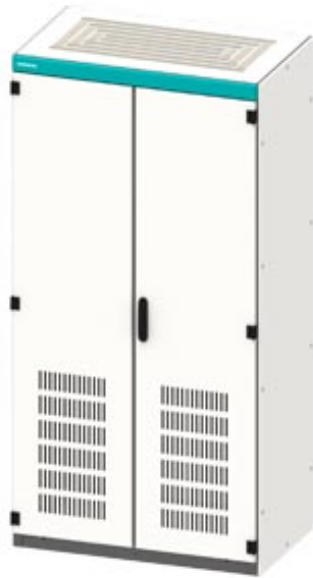

SIVACON，开关柜-空外壳，符合 IEC 62208 标准，带通风孔，IP20，高：2000 mm，宽：1000 mm，温度：1000 mm

版本	
产品品牌名称	SIVACON
产品名称	开关柜空壳
产品的规格	符合 IEC 62208
表层的结构形式	粉末涂层
产品的规格 / EMC结构形式	不
防护等级	
防护等级 IP	IP20
设备保护等级	防护等级 1
适应性	
安装的适宜性 / 对于米制测量	是
对于一体化集成的适宜性	
• 明线安装	是的
• 嵌入式安装	不
应用适宜性 / 适于外部应用	不
外形	
RAL 颜色编码	RAL 7035
颜色	淡灰色的

产品详细信息

产品组件	
• 通风门	是的
• 安装板	是的
• 后门	不
• 检视门	不
• 深度可调节的安装板	是的
产品特点 / 外壳的 / 可顺序排列的壳体	不

数

锁件数目	0
门的数目	2

机械设计

高度	2 000 mm
宽度	1 000 mm
深度	1 000 mm
紧固类型	
• 19 寸内置设备	不
• 地面安装	是的
• 墙壁安装	不
净重	223.32 kg
材料	钢

证书

参考标示	
• 符合 DIN EN 61346-2	U
• 符合 IEC 81346-2:2009	UC