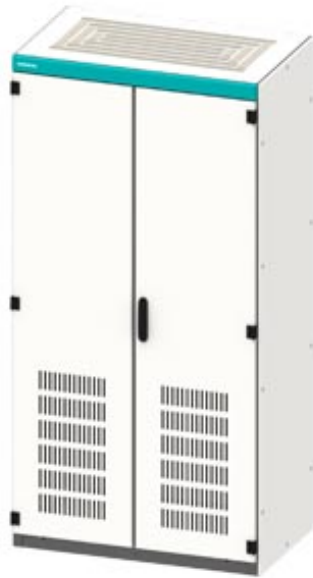

SIVACON，开关柜-空外壳，符合 IEC 62208 标准，带通风孔，IP20，高：2200 mm，宽：1000 mm，温度：600 mm

版本	
产品品牌名称	SIVACON
产品名称	开关柜空壳
产品的规格	符合 IEC 62208
表层的结构形式	粉末涂层
产品的规格 / EMC结构形式	不
防护等级	
防护等级 IP	IP20
设备保护等级	防护等级 1
适应性	
安装的适宜性 / 对于米制测量	是
对于一体化集成的适宜性	
• 明线安装	是的
• 嵌入式安装	不
应用适宜性 / 适于外部应用	不
外形	
RAL 颜色编码	RAL 7035
颜色	淡灰色的

产品详细信息

产品组件	
• 通风门	是的
• 安装板	是的
• 后门	不
• 检视门	不
• 深度可调节的安装板	是的
产品特点 / 外壳的 / 可顺序排列的壳体	不

数

锁件数目	0
门的数目	2

机械设计

高度	2 200 mm
宽度	1 000 mm
深度	600 mm
紧固类型	
• 19 寸内置设备	不
• 地面安装	是的
• 墙壁安装	不
净重	196.3 kg
材料	钢

证书

参考标示	
• 符合 DIN EN 61346-2	U
• 符合 IEC 81346-2:2009	UC