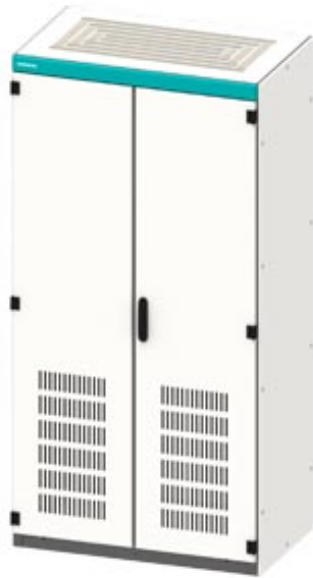

SIVACON，开关柜-空外壳，符合 IEC 62208 标准，带通风孔，IP20，高：2200 mm，宽：1200 mm，温度：1000 mm

版本	
产品品牌名称	SIVACON
产品名称	开关柜空壳
产品的规格	符合 IEC 62208
表层的结构形式	粉末涂层
产品的规格 / EMC结构形式	不
防护等级	
防护等级 IP	IP20
设备保护等级	防护等级 1
适应性	
安装的适宜性 / 对于米制测量	是
对于一体化集成的适宜性	
• 明线安装	是的
• 嵌入式安装	不
应用适宜性 / 适于外部应用	不
外形	
RAL 颜色编码	RAL 7035
颜色	淡灰色的

产品详细信息

产品组件	
• 通风门	是的
• 安装板	是的
• 后门	不
• 检视门	不
• 深度可调节的安装板	是的
产品特点 / 外壳的 / 可顺序排列的壳体	不

数

锁件数目	0
门的数目	2

机械设计

高度	2 200 mm
宽度	1 200 mm
深度	1 000 mm
紧固类型	
• 19 寸内置设备	不
• 地面安装	是的
• 墙壁安装	不
净重	262.12 kg
材料	钢

证书

参考标示	
• 符合 DIN EN 61346-2	U
• 符合 IEC 81346-2:2009	UC