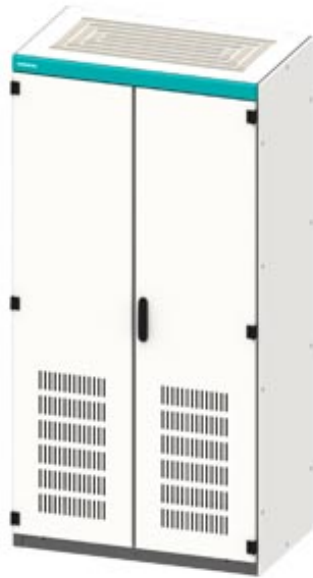

SIVACON，开关柜-空外壳，符合 IEC 62208 标准，带通风孔，IP20，高：2000 mm，宽：1200 mm，温度：800 mm

版本

产品品牌名称	SIVACON
产品名称	开关柜空壳
产品的规格	符合 IEC 62208
表层的结构形式	粉末涂层
产品的规格 / EMC结构形式	不

防护等级

防护等级 IP	IP20
设备保护等级	防护等级 1

适应性

安装的适宜性 / 对于米制测量	是
对于一体化集成的适宜性	
• 明线安装	是的
• 嵌入式安装	不
应用适宜性 / 适于外部应用	不

外形

RAL 颜色编码	RAL 7035
颜色	淡灰色的

产品详细信息

产品组件	
• 通风门	是的
• 安装板	是的
• 后门	不
• 检视门	不
• 深度可调节的安装板	是的
产品特点 / 外壳的 / 可顺序排列的壳体	不

数

锁件数目	0
门的数目	2

机械设计

高度	2 000 mm
宽度	1 200 mm
深度	800 mm
紧固类型	
• 19 寸内置设备	不
• 地面安装	是的
• 墙壁安装	不
净重	225.54 kg
材料	钢