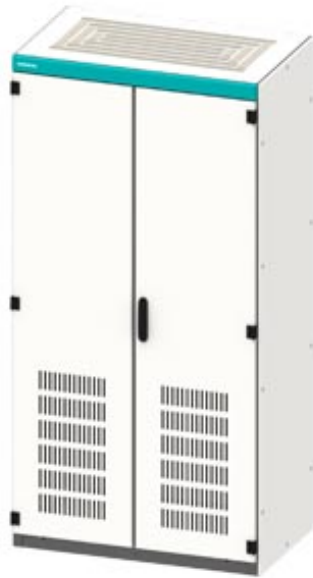

SIVACON，开关柜-空外壳，符合 IEC 62208 标准，带通风孔，IP20，高：2200 mm，宽：1000 mm，温度：400 mm

版本	
产品品牌名称	SIVACON
产品名称	开关柜空壳
产品的规格	符合 IEC 62208
表层的结构形式	粉末涂层
产品的规格 / EMC结构形式	不
防护等级	
防护等级 IP	IP20
设备保护等级	防护等级 1
适应性	
安装的适宜性 / 对于米制测量	是
<b>对于一体化集成的适宜性</b>	
• 明线安装	是的
• 嵌入式安装	不
应用适宜性 / 适于外部应用	不
外形	
RAL 颜色编码	RAL 7035
颜色	淡灰色的

## 产品详细信息

产品组件	
• 通风门	是的
• 安装板	是的
• 后门	不
• 检视门	不
• 深度可调节的安装板	是的
产品特点 / 外壳的 / 可顺序排列的壳体	不

## 机械设计

高度	2 200 mm
宽度	1 000 mm
深度	400 mm
紧固类型	
• 19 寸内置设备	不
• 地面安装	是的
• 墙壁安装	不
净重	177.8 kg
材料	钢